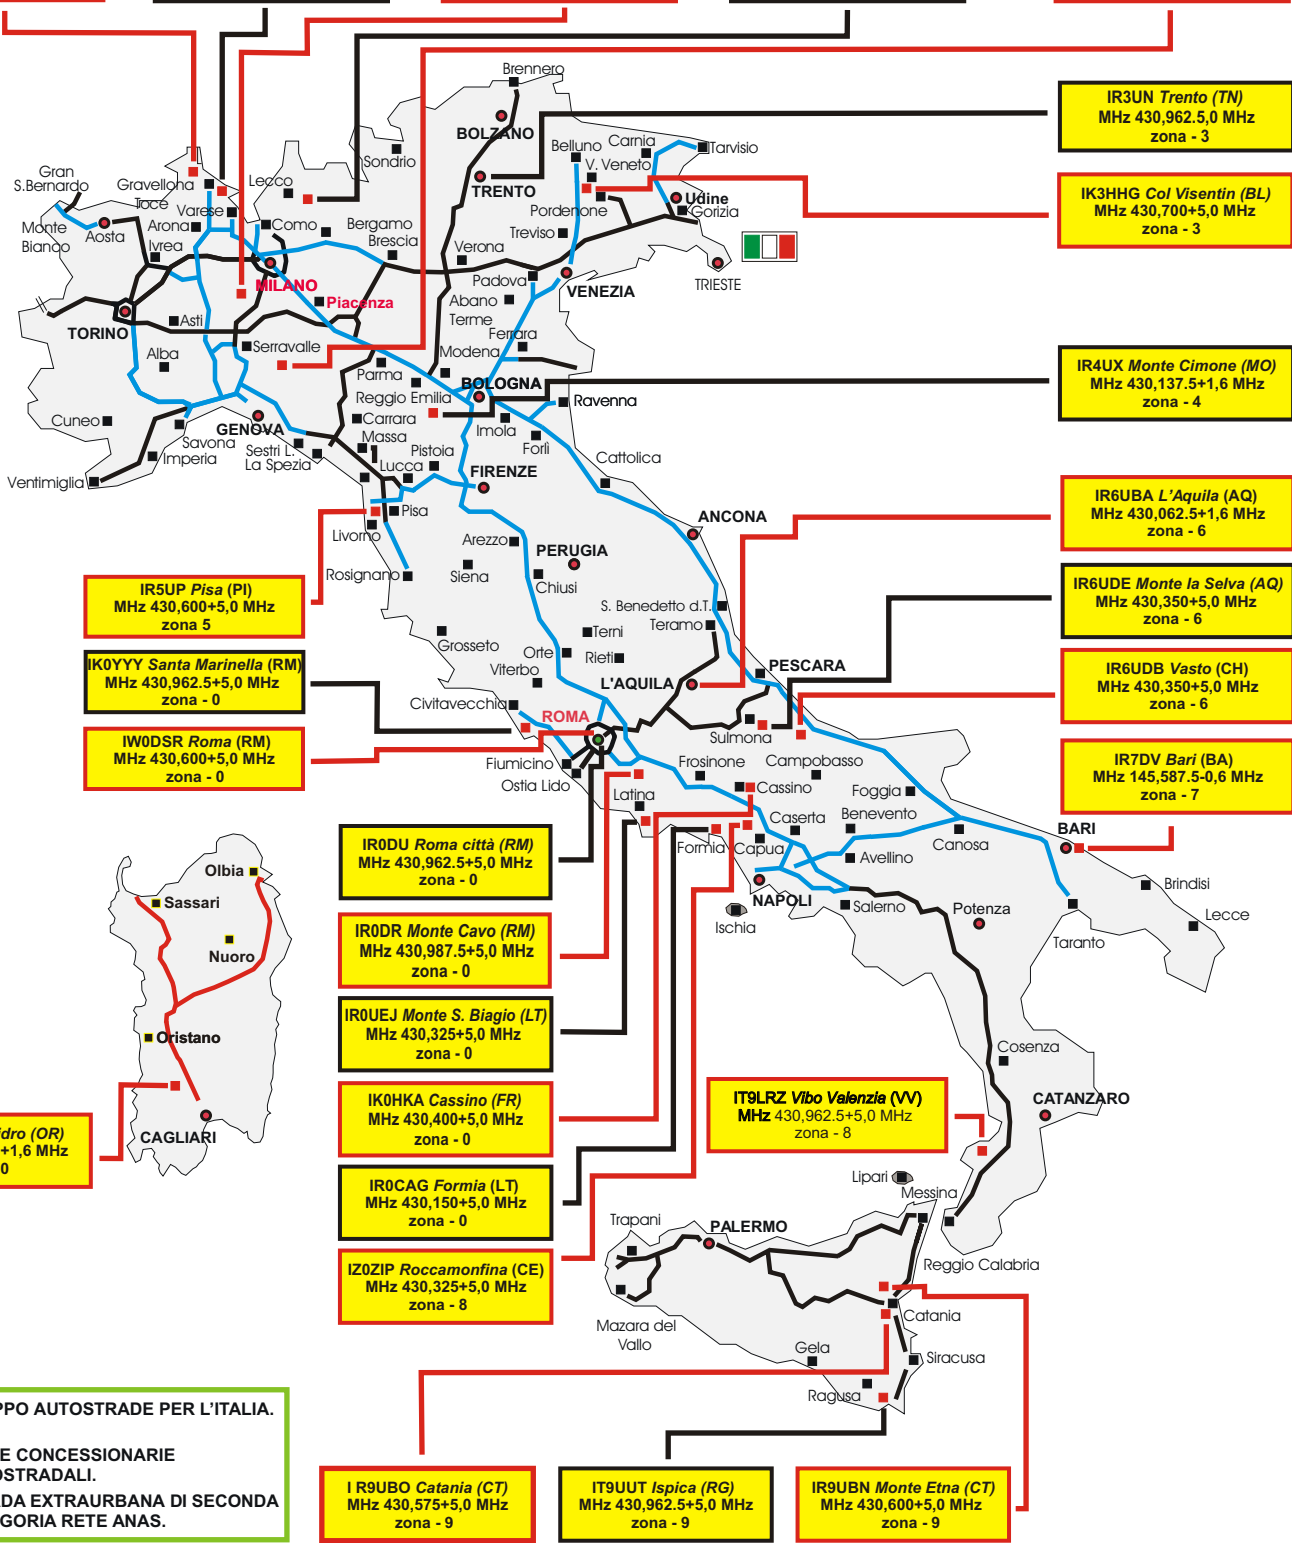

**IR2CO Campo dei Fiori (VA)**  
MHz 145,637.5-0,6 MHz  
zona - 2

**IR2CT Monte Valcava(LC)**  
MHz 145,575-0,6 MHz  
zona - 2

**IR2UFH Gambolò (PV)**  
MHz 430,137.5+1,6 MHz  
zona - 2

**IR2CT Monte Valcava(LC)**  
MHz 145,575-0,6 MHz  
zona - 2

**IR2UDS Monte Penice (PV)**  
MHz 431,375+1,6 MHz  
zona - 2

— GRUPPO AUTOSTRADE PER L'ITALIA.  
— ALTRE CONCESSIONARIE AUTOSTRADALI.  
— STRADA EXTRAURBANA DI SECONDA CATEGORIA RETE ANAS.

ELABORAZIONI GRAFICHE INSERITE DI RECENTE

**CARTA AUTOSTRADALE**  
**PONTI RIPETITORI DMR**  
al 17 giugno 2014

ELABORAZIONI GRAFICHE INSERITE DI RECENTE

Realizzazione grafica di **IZ0IIL-Roberto (RM)**  
Si consente il libero utilizzo della presente, negando altresì l'autorizzazione ad apporre modifiche alla medesima a chiunque, declinando eventuali responsabilità sulla veridicità dei dati riportati. Per eventuali aggiornamenti, saranno accolti solo da parte dei responsabili gestori dei ponti ripetitori, contattandomi via E-Mail al seguente indirizzo [iz0iil@fastwebnet.it](mailto:iz0iil@fastwebnet.it)